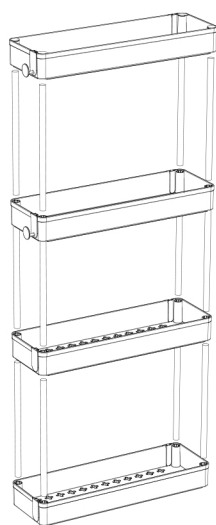

2 Zostavte sieťové koše **A** a rúrky **B**