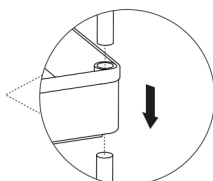

**TIP**

Používajte oranžový náprstok **G** na ochranu prsta pri stláčaní rúrok

\* Nedotýkajte sa okrajov na konci ocelových rúrok.

\* Počas montáže používajte rukavice

**1** Zostavte západku alfa **C** alebo západku beta **D** Na základe možnosti použitia si môžete vybrať západku alfa **C** alebo západku beta **D** na umiestnenie do medzery

alebo

**2** Zostavte sieťové koše **A** a rúrky **B**

Malý náprstok **G** sa poskytuje, aby sa zabránilo nadmernej ostroti rúrky z nehrdzavejúcej ocele a poraneniu rúk pri montáži

**3** Zostavte kryty **F** a kolieska **H**