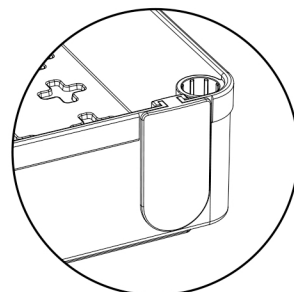

## Zoznam príslušenstva

Bolo dodaných viac západiek. Ich polohy môžete nastaviť tak, aby zodpovedali vašim potrebám.

<b>A</b> sieťový kôš  4PCS	<b>B</b> rúrka  12PCS	<b>C</b> západka alfa  6PCS	<b>D</b> západka beta  4PCS
<b>E</b> hák  2PCS	<b>F</b> kryt  4PCS	<b>G</b> oranžový náprstok  1PC	<b>H</b> koliesko   2PCS 2PCS

**TIP**

Používajte oranžový náprstok **G** na ochranu prsta pri stláčaní rúrok

\* Nedotýkajte sa okrajov na konci ocelových rúrok.

\* Počas montáže používajte rukavice

**1** Zostavte západku alfa **C** alebo západku beta **D** Na základe možnosti použitia si môžete vybrať západku alfa **C** alebo západku beta **D** na umiestnenie do medzery

alebo

**2** Zostavte sieťové koše **A** a rúrky **B**

Malý náprstok **G** sa poskytuje, aby sa zabránilo nadmernej ostroti rúrky z nehrdzavejúcej ocele a poraneniu rúk pri montáži

**3** Zostavte kryty **F** a kolieska **H**