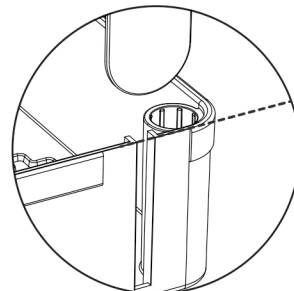

4 Kategória úsporný priestor košík

Zoznam príslušenstva

Bolo dodaných viac západiek. Ich polohy môžete nastaviť tak, aby zodpovedali vašim potrebám.

A sieťový kôš 4PCS	B rúrka 12PCS	C západka alfa 6PCS	D západka beta 4PCS
E hák 2PCS	F kryt 4PCS	G oranžový náprstok 1PC	H koliesko 2PCS 2PCS

TIP

Používajte oranžový náprstok **G** na ochranu prsta pri stláčaní rúrok

* Nedotýkajte sa okrajov na konci ocelových rúrok.

* Počas montáže používajte rukavice

1 Zostavte západku alfa **C** alebo západku beta **D** Na základe možnosti použitia si môžete vybrať západku alfa **C** alebo západku beta **D** na umiestnenie do medzery

alebo

2 Zostavte sieťové koše **A** a rúrky **B**

Malý náprstok **G** sa poskytuje, aby sa zabránilo nadmernej ostroti rúrky z nehrdzavejúcej ocele a poraneniu rúk pri montáži

3 Zostavte kryty **F** a kolieska **H**

4 Zostavte háky **E**